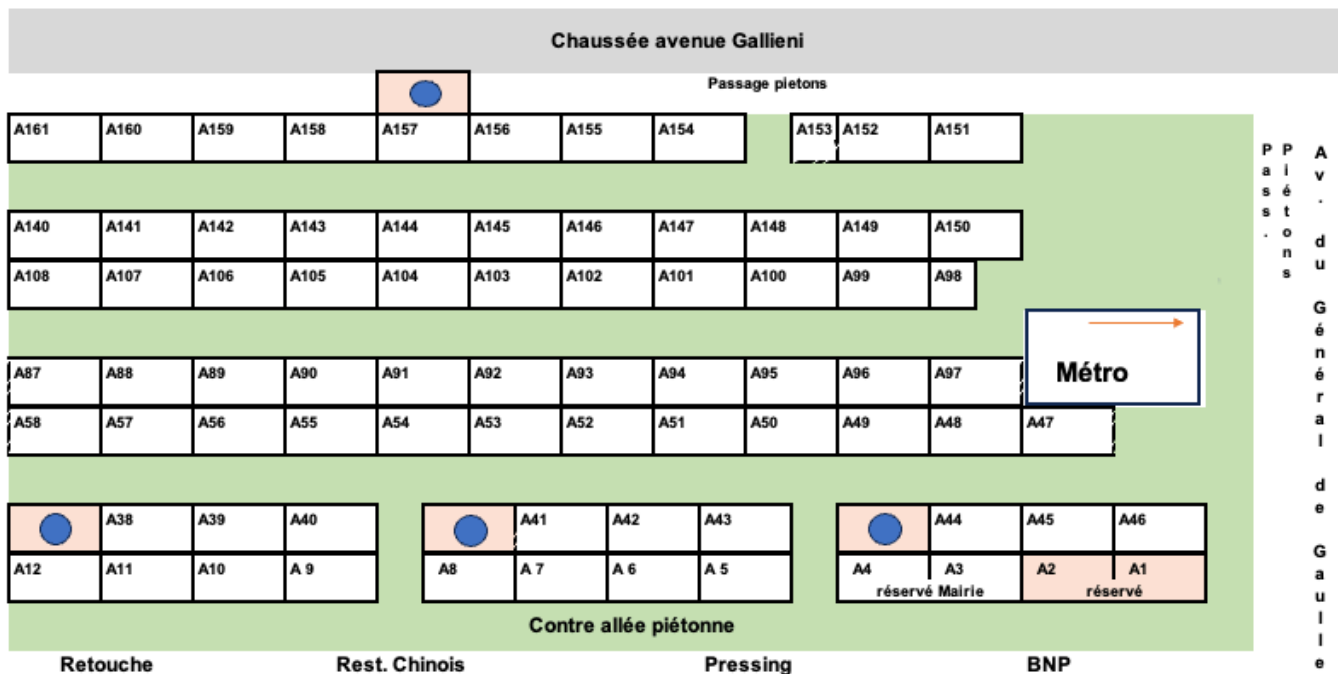

Terre Plein Gallieni  
Coté rue Elie Faure

Station service

Kiosque à Journaux

Terre Plein Gallieni  
Coté av Ch. de Gaulle

Avenue JOFFRE

RN 34 Avenue de Paris

P1 F 1	P2 F 2	P3 F 3	P4 F 4	P5 F 5	Métro	P6 F 6	P7 F 7	P8 F 8	P9 F 9	P10 F 10	P11 F 11	P12 F 12	P13 F 13
--------	--------	--------	--------	--------	-------	--------	--------	--------	--------	----------	----------	----------	----------

F14 F 14	<del>INVALE</del>	<del>INVALE</del>	F15 F 15	F16 F 16	F17 F 17	F18 F 18	F19 F 19	<del>INVALE</del>	F20 F 20	F21 F 21	F22 F 22	F23 F 23	F24 F 24	F25 F 25
----------	-------------------	-------------------	----------	----------	----------	----------	----------	-------------------	----------	----------	----------	----------	----------	----------