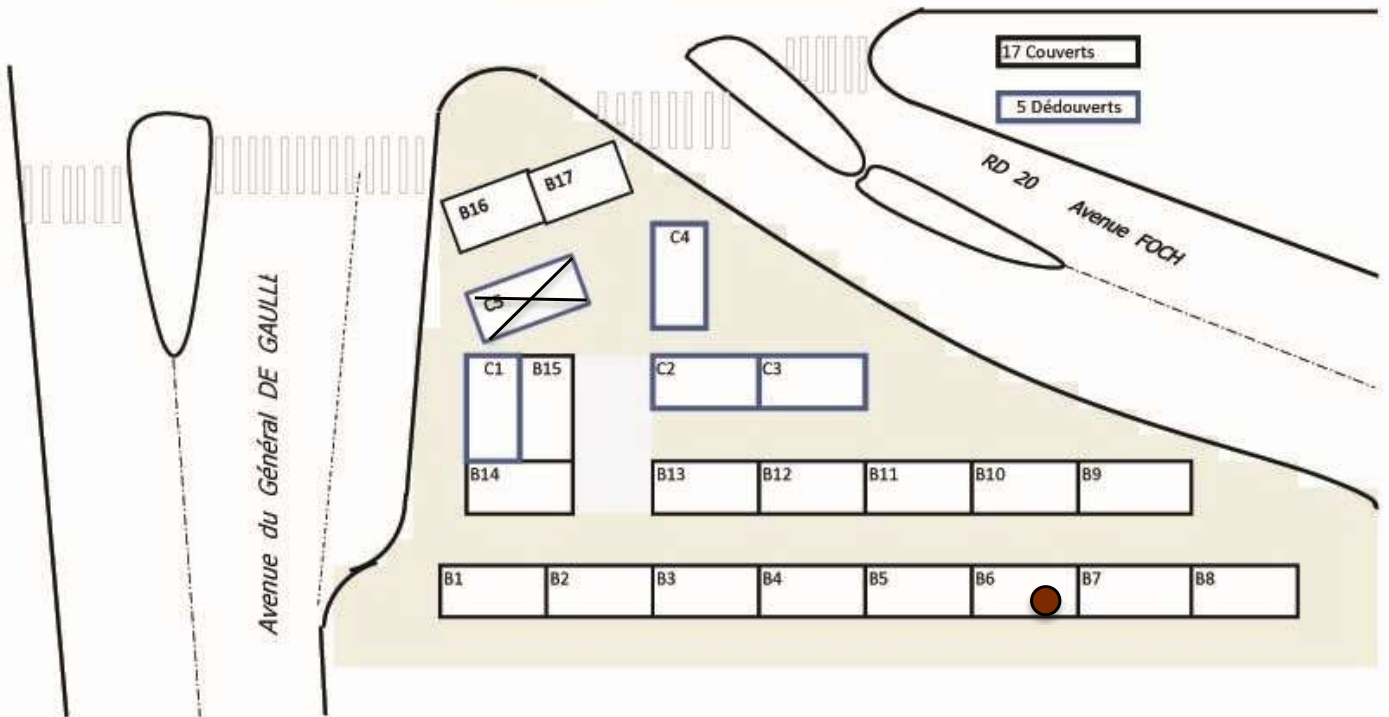

Terre Plein Gallieni  
Coté rue Elie Faure

Station service

Kiosque à Journaux

Terre Plein Gallieni  
Coté av Ch. de Gaulle

Avenue JOFFRE

RN 34 Avenue de Paris

P1 F 1	P2 F 2	P3 F 3	P4 F 4	P5 F 5	Métro	P6 F 6	P7 F 7	P8 F 8	P9 F 9	P10 F 10	P11 F 11	P12 F 12	P13 F 13
--------	--------	--------	--------	--------	-------	--------	--------	--------	--------	----------	----------	----------	----------