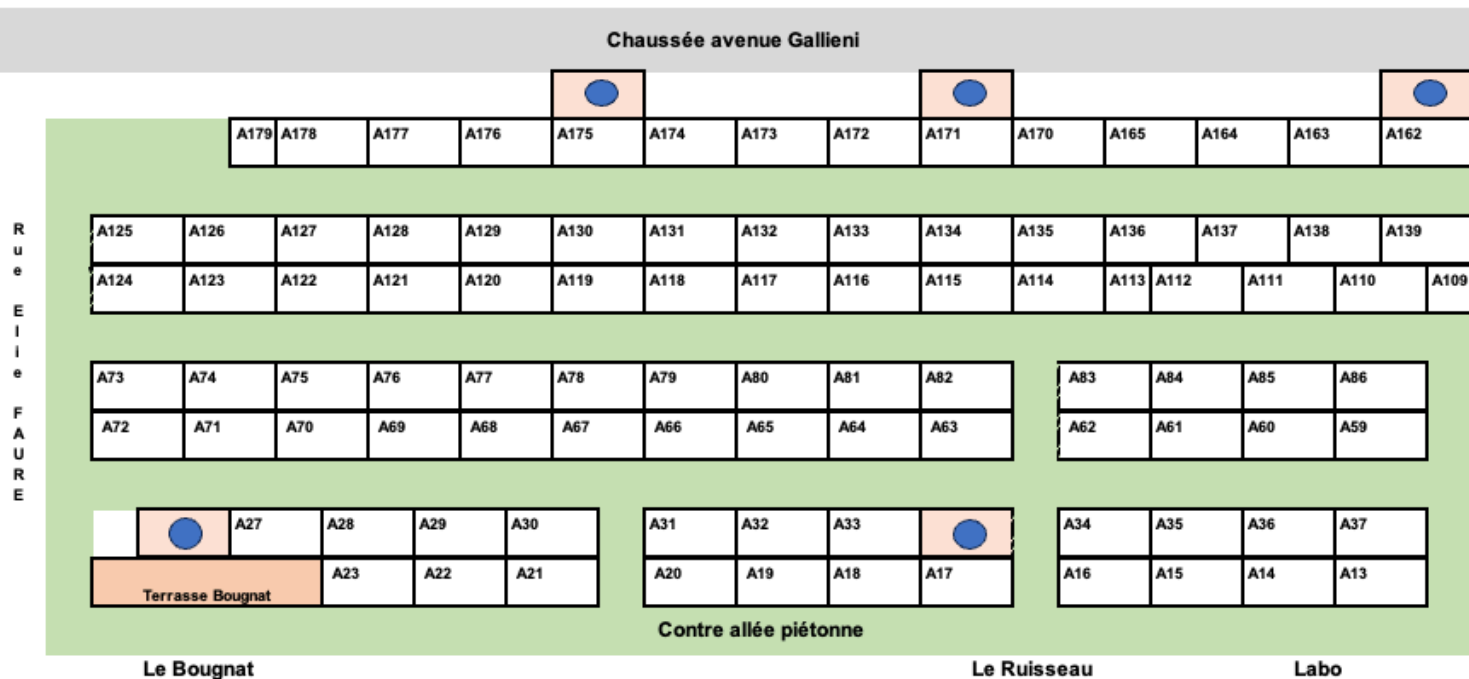

Terre Plein Gallieni  
Coté rue Elie Faure

Station service

Kiosque à Journaux

Terre Plein Gallieni  
Coté av Ch. de Gaulle

Avenue JOFFRE

RN 34 Avenue de Paris

P1 F 1	P2 F 2	P3 F 3	P4 F 4	P5 F 5	Métro	P6 F 6	P7 F 7	P8 F 8	P9 F 9	P10 F 10	P11 F 11	P12 F 12	P13 F 13
--------	--------	--------	--------	--------	-------	--------	--------	--------	--------	----------	----------	----------	----------

café Brasserie LA TOURELLE		Nicolas	Boucherie
-------------------------------	--	---------	-----------

Cabinet de Soins	Visions	Shiva	Optic 200
---------------------	---------	-------	-----------

*Avenue de Paris*

F14 F 14	<del>INVALE</del>	<del>INVALE</del>	F15 F 15	F16 F 16	F17 F 17	F18 F 18	F19 F 19	<del>INVALE</del>	F20 F 20	F21 F 21	F22 F 22	F23 F 23	F24 F 24	F25 F 25
----------	-------------------	-------------------	----------	----------	----------	----------	----------	-------------------	----------	----------	----------	----------	----------	----------