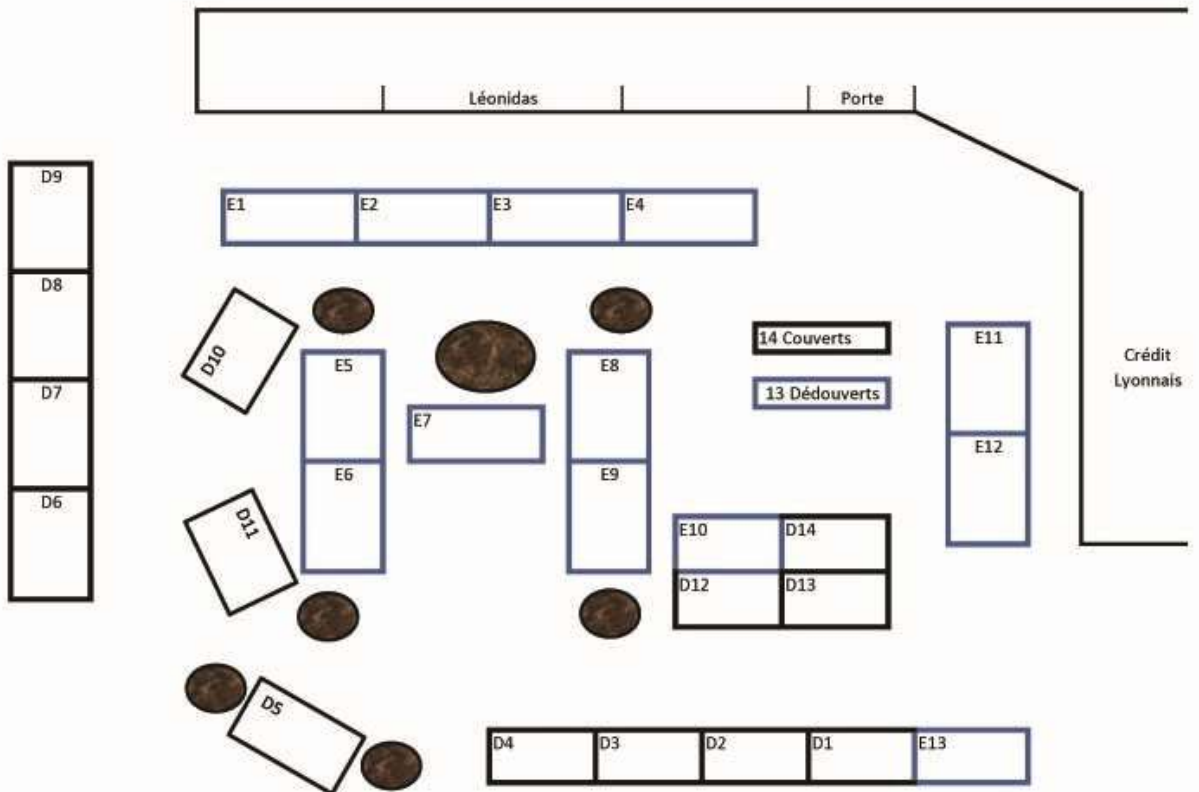

Terre Plein Gallieni  
Coté rue Elie Faure

Station service

Kiosque à Journaux

Terre Plein Gallieni  
Coté av Ch. de Gaulle

Avenue JOFFRE

RN 34 Avenue de Paris

P1 F 1	P2 F 2	P3 F 3	P4 F 4	P5 F 5	Métro	P6 F 6	P7 F 7	P8 F 8	P9 F 9	P10 F 10	P11 F 11	P12 F 12	P13 F 13
--------	--------	--------	--------	--------	-------	--------	--------	--------	--------	----------	----------	----------	----------

F14 F 14	<del>INVALE</del>	<del>INVALE</del>	F15 F 15	F16 F 16	F17 F 17	F18 F 18	F19 F 19	<del>INVALE</del>	F20 F 20	F21 F 21	F22 F 22	F23 F 23	F24 F 24	F25 F 25
----------	-------------------	-------------------	----------	----------	----------	----------	----------	-------------------	----------	----------	----------	----------	----------	----------